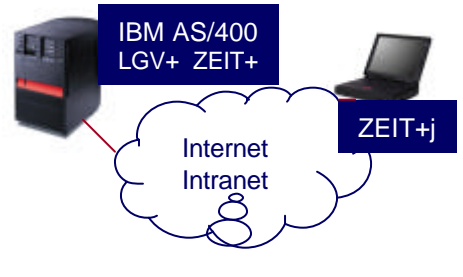

ZEIT+j
Java-Client mit ZEIT+

Kennen Sie das Problem: Reisende, Monteure, Servicepersonal usw. haben keine Möglichkeit zu Stempeln und auch keinen AS/400-Bildschirm zum Erfassen Ihrer Daten zur Verfügung.

Diese Zeiten werden mühsam auf Zettel aufgeschrieben, manuell berechnet und dann direkt im LGVplus erfasst.

Dies muss nicht mehr sein ! ZEIT+j steht genau für diesen Zweck zur Verfügung.

Im Jahr 2000 bieten wir folgende Kurse in unseren neuen Schulungsräumen in Linz an:

ZEITG - Zeitwirtschaft Grundlagen

22. 5. 2000 - 24. 5. 2000
9.10. 2000 - 11.10. 2000

ZEIT1 - Workshop Abrechnungsmodelle und Saldenführung

13. 6. 2000 - 14. 6. 2000
17.10. 2000 - 18.10. 2000

ZEIT2 - Workshop Auswertungen

15. 6. 2000
19.10.2000

QUERY - Die Query-Funktion der AS/400

16. 6. 2000
20.10.2000

Wir freuen uns auf Ihre Anmeldung:
Margarete.Tukovits@brainag.com
oder Fax: 0732 / 77 97 48 – 30

Unsere Schulungen werden gefördert !

SUI
Smart User Interface

Die neue grafische Benutzeroberfläche SUI wird in ZEIT+ ab Herbst zur Verfügung stehen.

Im Gegensatz zu herkömmlichen GUI-Versionen ist diese Oberfläche intelligent, intuitiv bedienbar und eine echte Client-Server-Lösung.

Benutzer können Formate Ihren Bedürfnissen anpassen und sogar Verknüpfungen und Aufrufe definieren. Das oft gewünschte Photo oder die Verbindung zum Barcodeausweis des Mitarbeiters sind dann kein Thema mehr.

Neues Terminal von V&B:

ZEIT+ 5201

V&B hat gemeinsam mit MBI ein spezielles Terminal für ZEIT+ konfiguriert. Dieses Gerät ist **kostengünstig** und wird direkt an Ethernet angeschlossen.

Als Ausweismedium stehen Barcode und berührungslose Ausweise sowie Schlüsselanhänger zur Auswahl.

Fordern Sie weitere Informationen an

ZEIT+ goes West