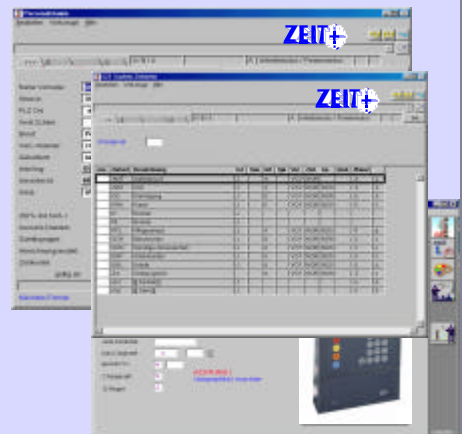

SUI
Smart User Interface

Die neue grafische Benutzeroberfläche SUI wird in ZEIT+ ab Herbst zur Verfügung stehen.

Im Gegensatz zu herkömmlichen GUI-Versionen ist diese Oberfläche intelligent, intuitiv bedienbar und eine echte Client-Server-Lösung.

Benutzer können Formate Ihren Bedürfnissen anpassen und sogar Verknüpfungen und Aufrufe definieren. Das oft gewünschte Photo oder die Verbindung zum Barcodeausweis des Mitarbeiters sind dann kein Thema mehr.

Neues Terminal von V&B:

ZEIT+ 5201

V&B hat gemeinsam mit MBI ein spezielles Terminal für ZEIT+ konfiguriert. Dieses Gerät ist **kostengünstig** und wird direkt an Ethernet angeschlossen.

Als Ausweismedium stehen Barcode und berührungslose Ausweise sowie Schlüsselanhänger zur Auswahl.

Fordern Sie weitere Informationen an

ZEIT+ goes West

Durch die Integration der MBI in die BRAIN International AG werden wir neue Märkte mit ZEIT+ erschließen:

- 2000 deutschsprachiger Raum
- 2001 ZEIT+ weltweit

BRAIN International ist mittlerweile der zweitgrößte ERP-Anbieter weltweit.

MBI wurde zum konzernweiten Competence-Center Zeitwirtschaft und Betriebsdaten.

Wie die geplanten Funktionen zeigen (zusätzliche grafische Oberfläche, DataWarehouse) stehen uns dadurch neue Entwicklungsmöglichkeiten zur Verfügung, da wir konzerninternes Know How nutzen können.

Man hat in Deutschland schon Notiz von uns genommen, wie untenstehende Pressemitteilung zeigt:

Flächendeckende Betreuung für Österreichs Industrie gesichert

Mit der Verlegung des Firmensitzes der BRAIN International-Tochter BRAIN Austria GmbH von Feldkirch/Vorarlberg nach Linz/Oberösterreich wird auch die Zusammenlegung mit dem im Jahr 1999 übernommenen ZEIT- und Betriebsdatenerfassungs-Spezialisten MBI Niederwimmer GmbH, Linz/Oberösterreich, vollzogen.

Seit Januar 2000 hat BRAIN Austria den Firmensitz in Linz. Demnächst folgt im Februar die Zusammenlegung mit der MBI Niederwimmer GmbH an diesem Standort. Den führenden österreichischen Anbieter von Zeit- und Betriebsdatenerfassungs-Lösungen MBI hat BRAIN International Mitte 1999 übernommen, er stellt eine strategische Ergänzung des Produktportfolios für den ERP-Spezialisten dar.

Das Softwarehaus vollzieht damit den nächsten logischen Schritt zur Nutzung von Synergien in der Entwicklung und im Support. Mit 65 Mitarbeitern für Vertrieb, Projekt-Management, Beratung, Support und Entwicklung betreut BRAIN Austria in Österreich jetzt 190 mittelständische Kunden, vorwiegend in der Industrie und im Großhandel und zählt damit zu den „Big Five“ in diesem Markt. Für das laufende Jahr ist zudem die Eröffnung einer Geschäftsstelle in Österreichs „Automobil-Hauptstadt“ Graz geplant.