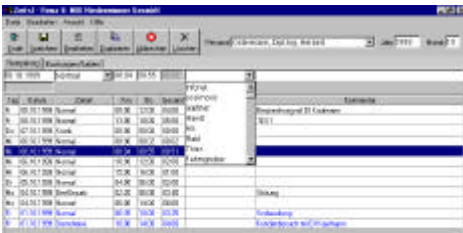

ZEIT+j
Java-Client mit ZEIT+

Kennen Sie das Problem: Reisende, Monteure, Servicepersonal usw. haben keine Möglichkeit zu Stempeln und auch keinen AS/400-Bildschirm zum Erfassen Ihrer Daten zur Verfügung.

Diese Zeiten werden mühsam auf Zettel aufgeschrieben, manuell berechnet und dann direkt im LGVplus erfasst.

Dies muss nicht mehr sein ! ZEIT+j steht genau für diesen Zweck zur Verfügung.