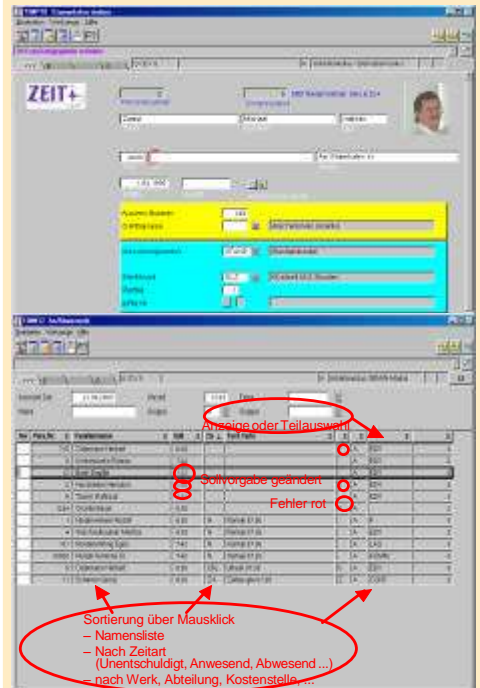

EIS+ Integriertes Data-Warehouse

Wir freuen uns, Ihnen mitteilen zu können, dass EIS+ verfügbar ist.

EIS+ verwendet vorhandene Daten aus ZEIT+ und BDE+ um schnell und zielsicher Schwachstellen und Ergebnisse darzustellen.

EIS+ unterstützt Sie nicht nur bei klassischen Berichten, sondern dient auch als Arbeitshilfe im Personalbüro.

Auf Wunsch können mit Hilfe der Vollversion EIS auch Daten aus anderen Unternehmensbereichen ausgewertet und analysiert werden.

Weitere Informationen:
Hermann Hundseder
(Produktmanagement)
E-Mail: hundseder@mbi.at

SUI Smart User Interface

Die Entwicklung der neuen grafischen Benutzeroberfläche SUI schreitet sichtbar voran. Hier einige Beispiele:

Neues Terminal von KABA-Benzing

Mit dem Terminal **Bedanet 9380** bietet KABA-Benzing eine neue Terminalgeneration an:

- Touch-Screen
- Farb-Display
- Internet Technologie
- Verwendung von Standard-PC-Komponenten
- Verwendung von Standard-Betriebssystemen wie Linux und Windows

Dadurch ergeben sich für Sie viele Vorteile:

- Darstellung von HTML-Seiten
- Darstellung von Listen
- Individuelle Anwendungen

Selbstverständlich haben wir die Standardfunktionen dieses Gerätes bereits in ZEIT+ und BDE+ integriert.

WinPZW

Aufgrund unserer Zusammenarbeit in der INFOBRAIN-Gruppe können wir Ihnen ein neues Produkt anbieten:

WinPZW ist eine echte 32Bit Lösung welche sich durch ihre hohe Skalierbarkeit für Unternehmen ab 30 Mitarbeiter bis zu mehreren Tausend Mitarbeitern eignet.

Zeiterfassung unter Windows

Als Datenbank können die mitgelieferte DB oder eine relationale DB wie MS SQL Server, Oracle und andere verwendet werden.

Inkl. BDE und Zutritt !

Neue Preisliste ab Jan. 2001
Dadurch wird ZEIT+ in vielen Bereichen wesentlich günstiger