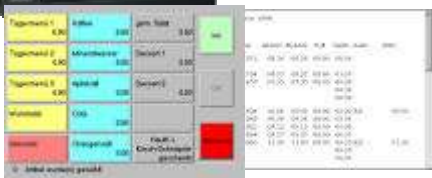

EIS+ Integriertes Data-Warehouse

Wir freuen uns, Ihnen mitteilen zu können, dass EIS+ verfügbar ist.

EIS+ verwendet vorhandene Daten aus ZEIT+ und BDE+ um schnell und zielsicher Schwachstellen und Ergebnisse darzustellen.

EIS+ unterstützt Sie nicht nur bei klassischen Berichten, sondern dient auch als Arbeitshilfe im Personalbüro.

Auf Wunsch können mit Hilfe der Vollversion EIS auch Daten aus anderen Unternehmensbereichen ausgewertet und analysiert werden.

Weitere Informationen:
Hermann Hundseder
(Produktmanagement)
E-Mail: hundseder@mbi.at

SUI Smart User Interface

Die Entwicklung der neuen grafischen Benutzeroberfläche SUI schreitet sichtbar voran. Hier einige Beispiele:

Neues Terminal von KABA-Benzing

Mit dem Terminal **Bedanet 9380** bietet KABA-Benzing eine neue Terminalgeneration an:

- Touch-Screen
- Farb-Display
- Internet Technologie
- Verwendung von Standard-PC-Komponenten
- Verwendung von Standard-Betriebssystemen wie Linux und Windows

Dadurch ergeben sich für Sie viele Vorteile:

- Darstellung von HTML-Seiten
- Darstellung von Listen
- Individuelle Anwendungen

Selbstverständlich haben wir die Standardfunktionen dieses Gerätes bereits in ZEIT+ und BDE+ integriert.

WinPZW

Aufgrund unserer Zusammenarbeit in der INFOBRAIN-Gruppe können wir Ihnen ein neues Produkt anbieten:

WinPZW ist eine echte 32Bit Lösung welche sich durch ihre hohe Skalierbarkeit für Unternehmen ab 30 Mitarbeiter bis zu mehreren Tausend Mitarbeitern eignet.

Zeiterfassung unter Windows

Als Datenbank können die mitgelieferte DB oder eine relationale DB wie MS SQL Server, Oracle und andere verwendet werden.

Inkl. BDE und Zutritt !

Neue Preisliste ab Jan. 2001
Dadurch wird ZEIT+ in vielen Bereichen wesentlich günstiger