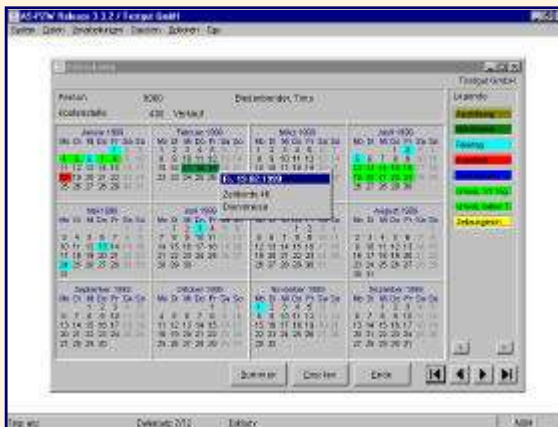

WinPZW

Aufgrund unserer Zusammenarbeit in der INFOBRAIN-Gruppe können wir Ihnen ein neues Produkt anbieten:

WinPZW ist eine echte 32Bit Lösung welche sich durch ihre hohe Skalierbarkeit für Unternehmen ab 30 Mitarbeiter bis zu mehreren Tausend Mitarbeitern eignet.