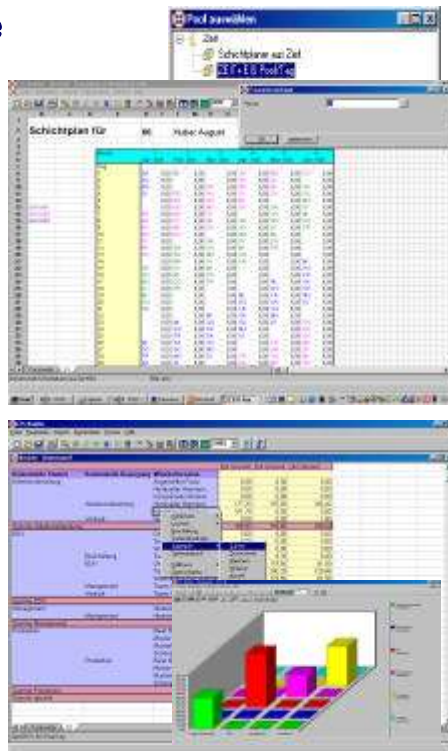

EIS+ Integriertes Data-Warehouse

Wir freuen uns, Ihnen mitteilen zu können, dass EIS+ verfügbar ist.

EIS+ verwendet vorhandene Daten aus ZEIT+ und BDE+ um schnell und zielsicher Schwachstellen und Ergebnisse darzustellen.

EIS+ unterstützt Sie nicht nur bei klassischen Berichten, sondern dient auch als Arbeitshilfe im Personalbüro.

Auf Wunsch können mit Hilfe der Vollversion EIS auch Daten aus anderen Unternehmensbereichen ausgewertet und analysiert werden.

Weitere Informationen:
Hermann Hundseder
(Produktmanagement)
E-Mail: hundseder@mbi.at

Ein neuer Report in 5 Minuten !

SUI Smart User Interface

Die Entwicklung der neuen grafischen Benutzeroberfläche SUI schreitet sichtbar voran. Hier einige Beispiele: